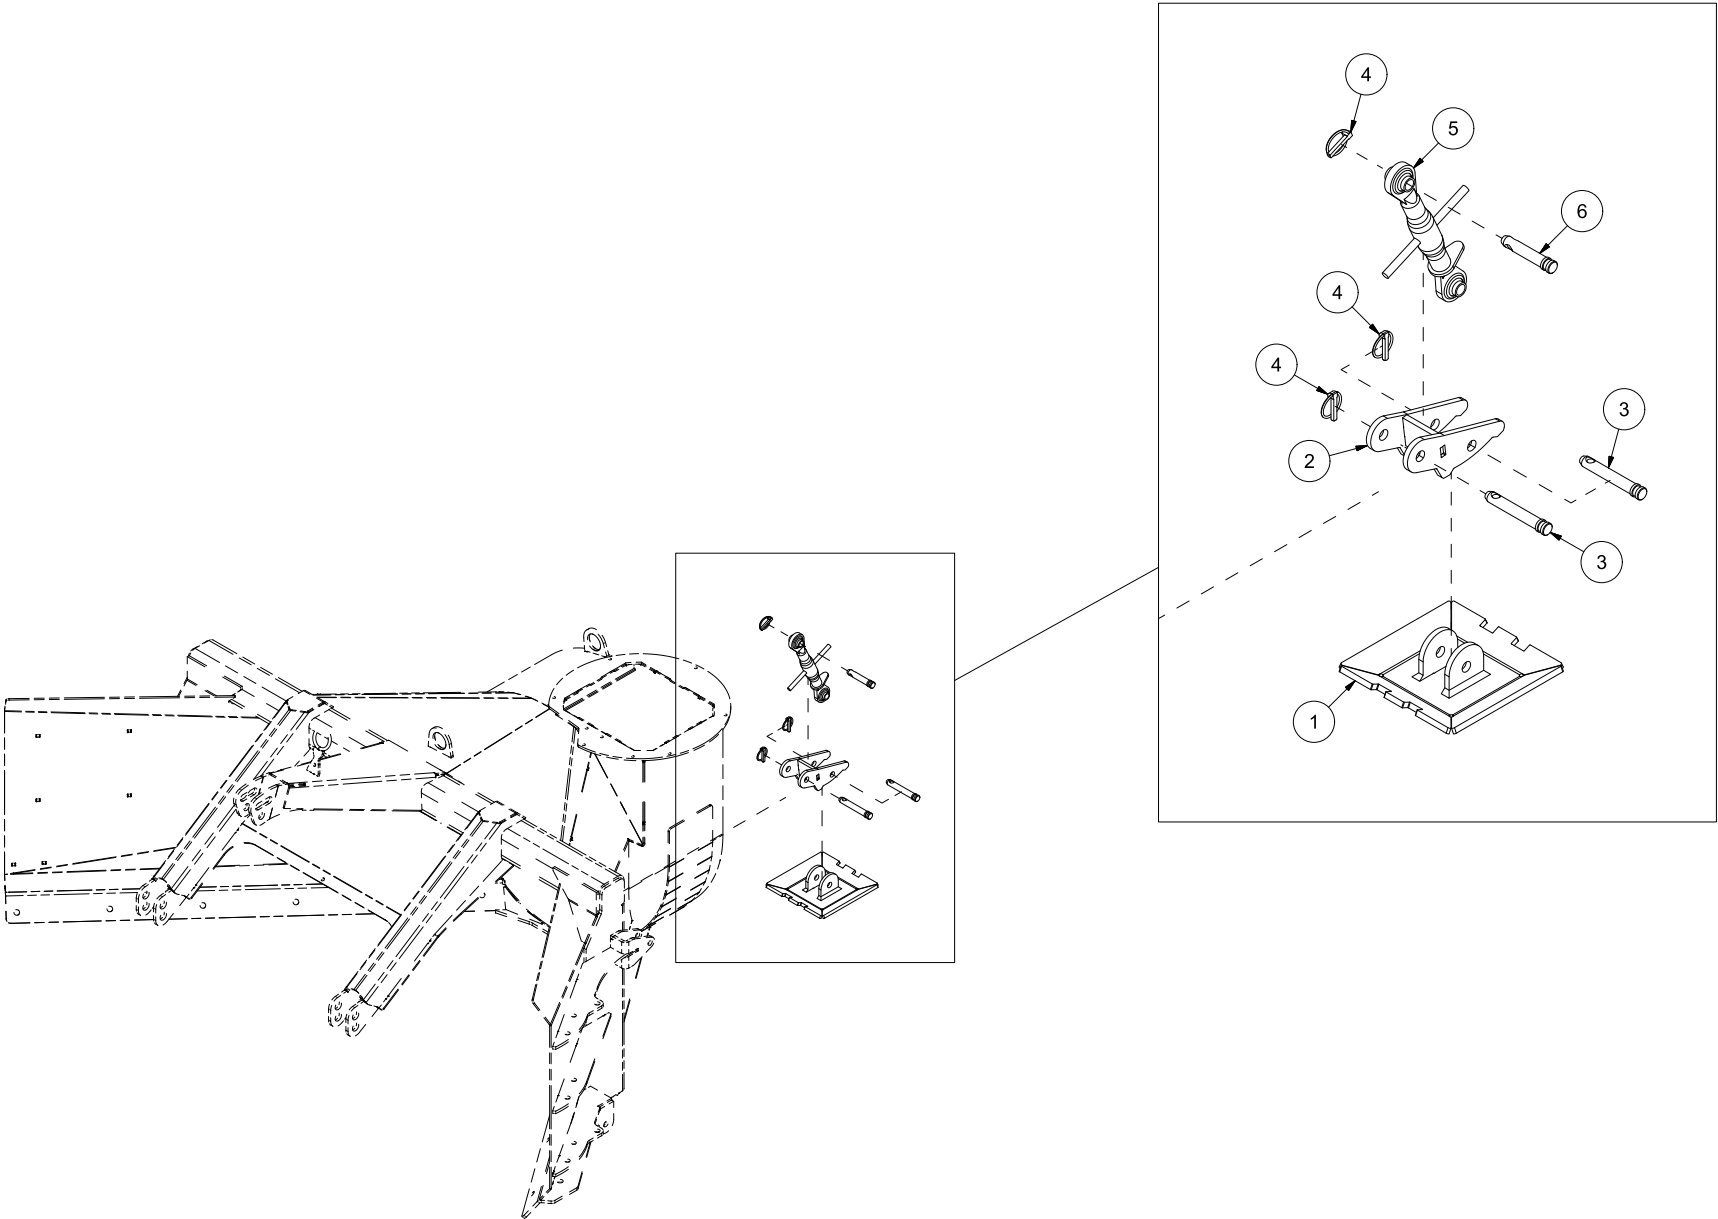

Pos	Qty	Article no	Designation
1	1	12512033	Skid pad 270x270
2	1	12512034	Rear bracket skid pad VF253
3	2	2526322	Top strut bolt cat. 1 Ø19x97
4	3	2556142	Locking pin Ø10x40
5	1	2551707	Top strut - Turnbuckle 290mm
6	1	2526321	Top strut bolt cat. 1 Ø19x70