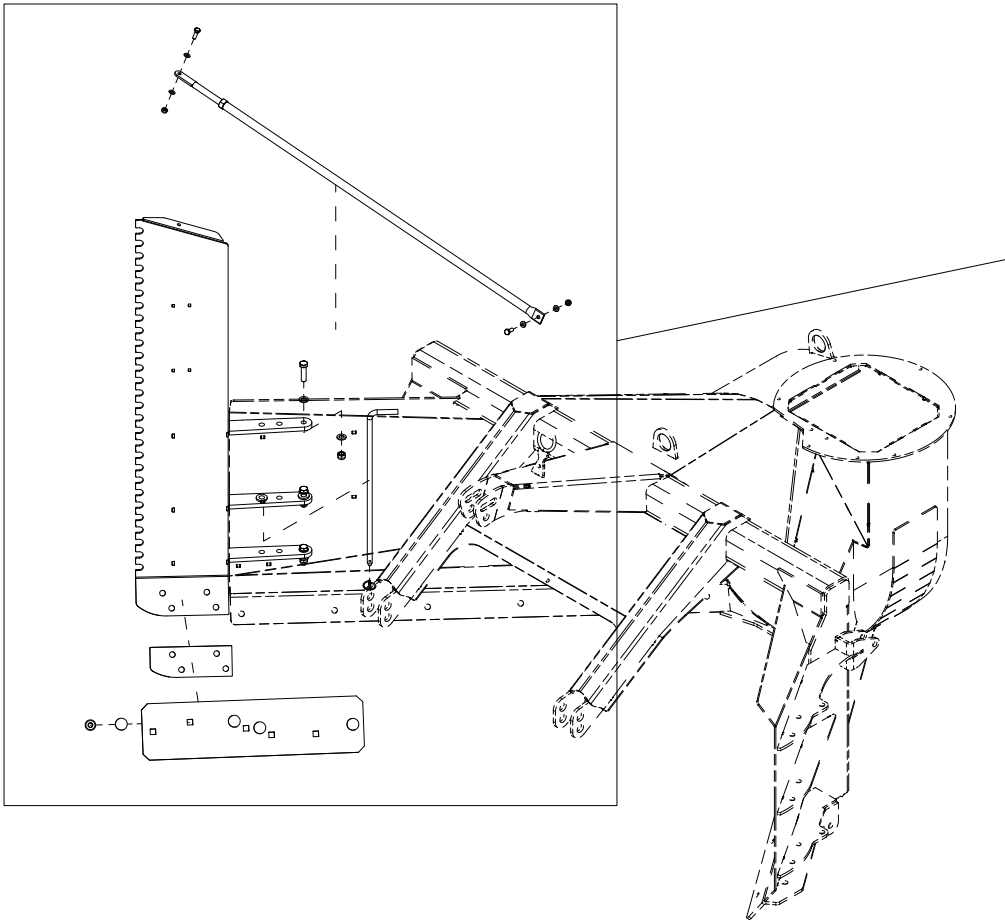

Pos	Qty	Article no	Designation
1	1	2556138	Locking pin Ø6
2	1	1251143	Rod attachment side extension VF230/252
3	3	2422495	Hexagon screw M16x60 EIZn 8.8 DIN 931
4	3	2483613	Locking nut M16 EIZn DIN 985
5	6	2531078	Washer M16 EIZn DIN 125
6	4	2489175	Locking nut with flange M16 EIZn DIN 6926
7	4	2344495	Locking screw M16x60 EIZn 8.8 DIN 603
8	1	12512039	Shims wear steel side extension 12 mm
9	1	1251174	Side extension 1,6m Right VF252/230
10	1	1251175	Support strut side extension 1,6 m
11	4	2531060	Washer M10 EIZn DIN 125
12	2	2422299	Hexagon screw M10x30 EIZn 8.8 DIN 933
13	2	2483610	Locking nut M10 EIZn DIN 985
14	1	12512037	Right wear steel side extension 12x185x725