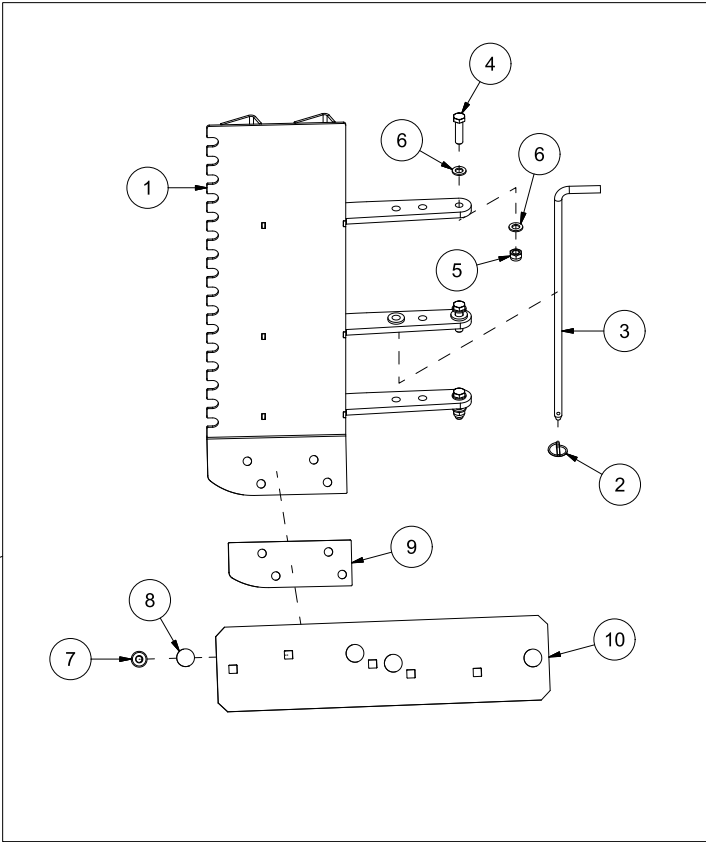

VF253 Spare parts catalogue

Serial number: from 140001 | up to 190005

CONTENT.....	2
25128001 HULL	4
25128002 EJECTOR FAN.....	6
25128003 EJECTOR SPOUT	8
25128004 BREAKDOWN FLAP	10
25128005 CYLINDER EJECTOR SPOUT.....	12
25128006 STRUT EJECTOR SPOUT	14
25128007 SKID PAD	16
25128008 RIGHT SIDE EXTENSION 1,0M	18
25128009 RIGHT SIDE EXTENSION 1,6M	20
25128010 LEFT SIDE EXTENSION 1,0M	22
25128011 DOUBLE WEAR STEEL.....	24
25128012 REAR SKID PAD	26
25128013 WHEEL.....	28

Pos	Qty	Article no	Designation
1	4	2344330	Locking screw M10x25 EIZn 8.8 DIN 603
2	4	1252039	Bearing washer
3	6	2533065	Body washer ø11/35x3
4	6	2483610	Locking nut M10 EIZn DIN 985
5	2	1252037	Strut for breakdown flap
6	2	2344335	Locking screw M10x45 EIZn 8.8 DIN 603
7	2	1252041	Bearing sleeve on spout
8	1	12512009	Breakdown flap 90 cm

Pos	Qty	Article no	Designation
1	1	12512023	Left skid pad holder
2	2	1252143	Left skid pad
3	2	2551710	Top strut - Turnbuckle 400mm
4	2	2526322	Top strut bolt cat. 1 Ø19x97
5	4	2556142	Locking pin Ø10x40
6	2	2483613	Locking nut M16 EIZn DIN 985
7	4	2531078	Washer M16 EIZn DIN 125
8	2	2422504	Hexagon screw M16x120 EIZn 8.8 DIN 931
9	1	12512024	Right skid pad holder
10	2	2526321	Top strut bolt cat.1 Ø19x70
11	2	12514007	Bolt Ø20
12	2	2531060	Washer M10 EIZn DIN 125
13	2	2534060	Spring washer M10 EIZn DIN 127
14	2	2422297	Hexagon screw M10x25 EIZn 8.8 DIN 933

Pos	Qty	Article no	Designation
1	2	1252133	Shaft pin for wheel
2	2	2941520	Wheel 6.00x9 10L Compl. w/rim
3	2	2531078	Washer M16 EIZn DIN 125
4	2	2534078	Spring washer M16 EIZn DIN 127
5	2	2422489	Hexagon screw M16x40 EIZn 8.8 DIN 933
6	2	2941621	Hub no. 21 without shaft pin