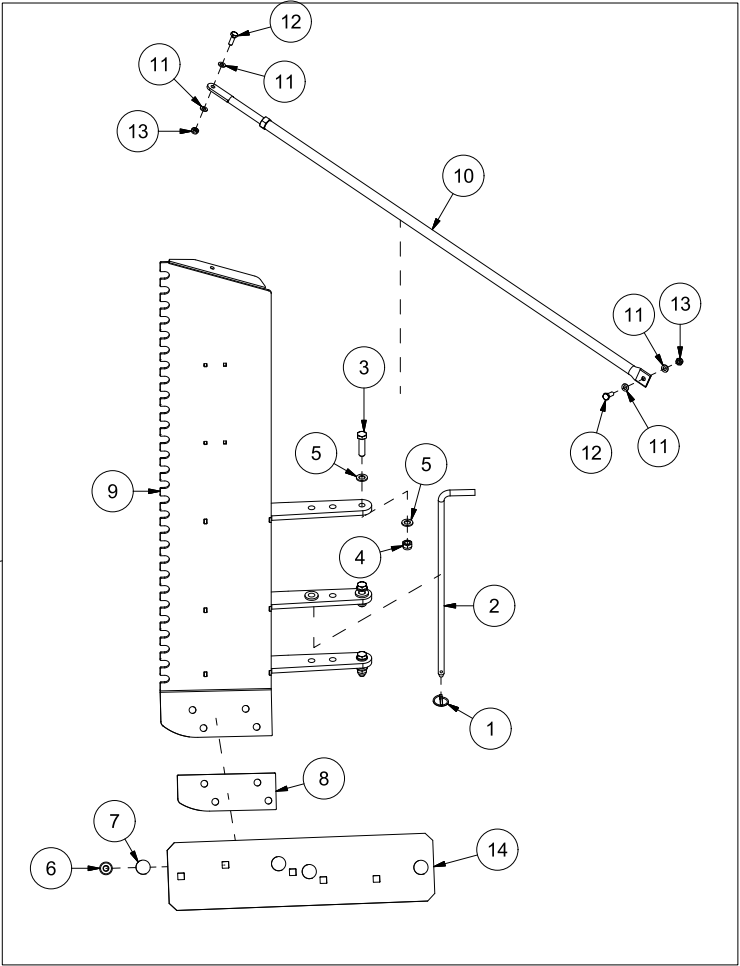

Pos	Qty	Article no	Designation
1	1	2556138	Locking pin Ø6
2	1	1251143	Rod attachment side extension VF230/252
3	3	2422495	Hexagon screw M16x60 EIZn 8.8 DIN 931
4	3	2483613	Locking nut M16 EIZn DIN 985
5	6	2531078	Washer M16 EIZn DIN 125
6	4	2489175	Locking nut with flange M16 EIZn DIN 6926
7	4	2344495	Locking screw M16x60 EIZn 8.8 DIN 603
8	1	12512039	Shims wear steel side extension 12 mm
9	1	1251174	Side extension 1,6m Right VF252/230
10	1	1251175	Support strut side extension 1,6 m
11	4	2531060	Washer M10 EIZn DIN 125
12	2	2422299	Hexagon screw M10x30 EIZn 8.8 DIN 933
13	2	2483610	Locking nut M10 EIZn DIN 985
14	1	12512037	Right wear steel side extension 12x185x725